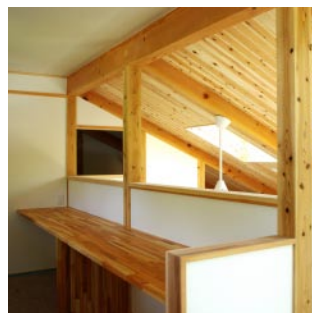

TOMO HOUSE INC.
ARCHITECTURAL DESIGN STUDIO
有限会社トモハウス
長崎県佐世保市船越町785-3 TEL (0956)28-4720

トモハウスWEBサイト
<http://www.tomohouse.jp>
問合せメールアドレス
info@tomohouse.jp

ホームページにて情報を
随時更新中です